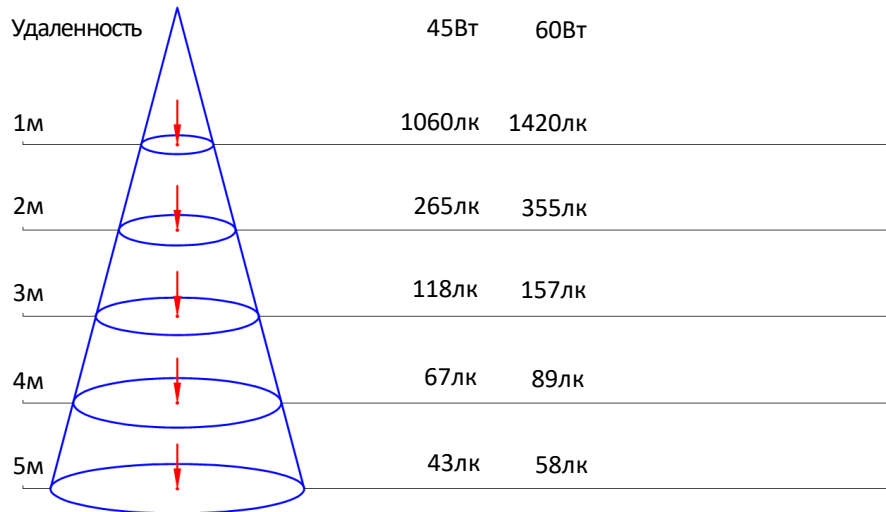

Упаковка (Групповая 2 штуки)

Артикул	Светодиодный светильник Geniled, модель	Штрих-код 1 штуки	Габаритные размеры групповой упаковки, мм	Объем групповой упаковки, м куб.	Вес брутто, кг (групповой упаковки)	Штрих-код групповой упаковки
	Office Comfort 595x595x50 45Вт 5000К Опал					
	Office Comfort 595x595x50 60Вт 5000К Опал					
	Office Comfort 595x595x50 45Вт 5000К Опал					
	Office Comfort 595x595x50 60Вт 5000К Опал					

Максимальные значения силы света, кд

Опал
120°

45Вт

1700кд

60Вт

2270кд

Уровень освещенности, лк

Опал 120°

Габаритный чертеж