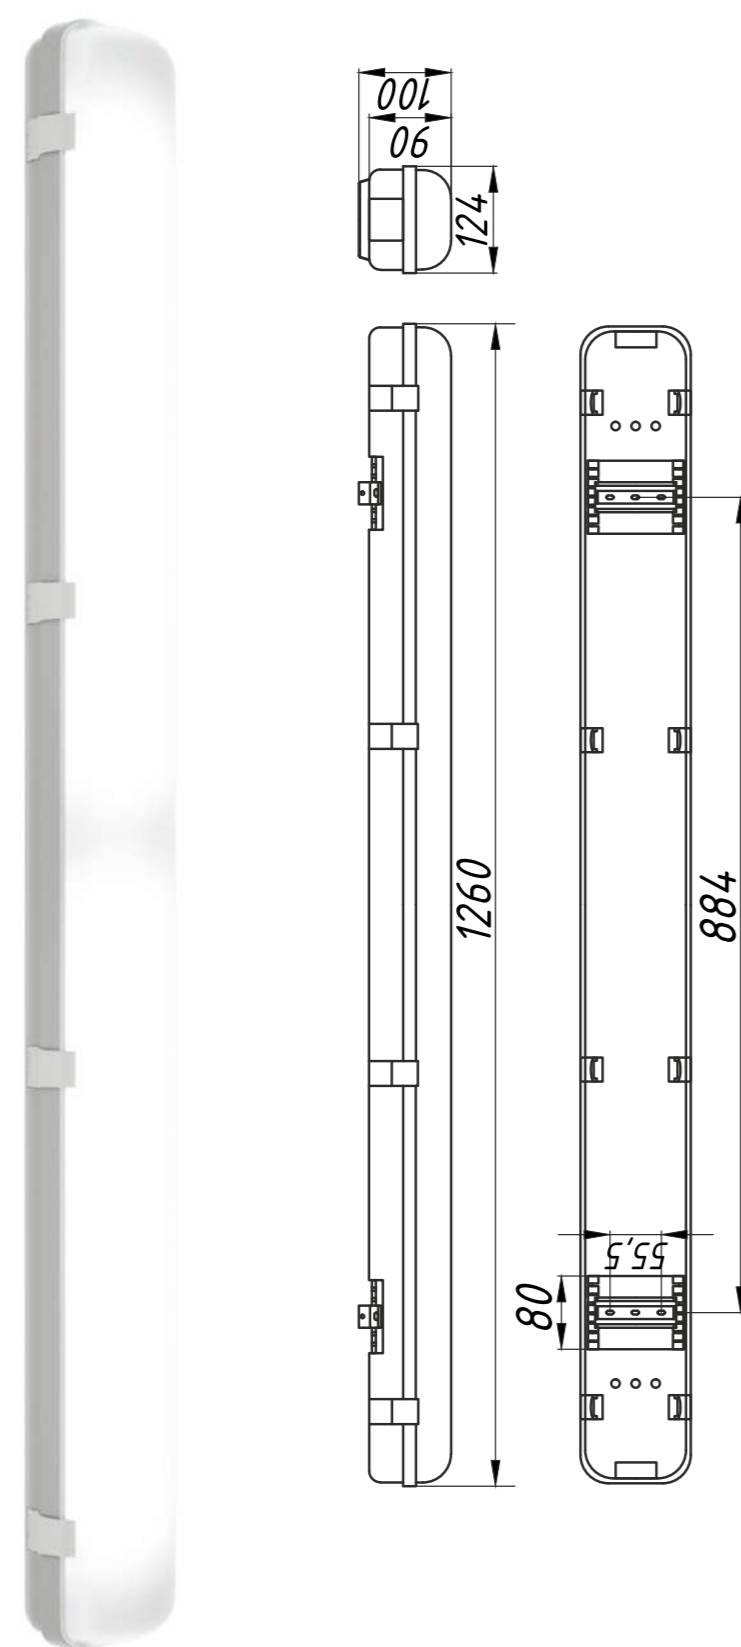

ЛСП СУПЕР

1260x124x100мм, Прозрачный 120° 158лм/Вт

Артикул	Светильник Geniled, модель:	Световой поток	Световой поток светодиодов	Потребление	Масса
08462	ЛСП Super 2x36 30Вт 5000К Прозрачный 4740лм	4740лм	6090лм	30Вт	2.6кг
08464	ЛСП Super 2x36 40Вт 5000К Прозрачный 6320лм	6320лм	8120лм	40Вт	2.8кг

1260x124x100мм, Матовый 120° 142лм/Вт

Артикул	Светильник Geniled, модель:	Световой поток	Световой поток светодиодов	Потребление	Масса
08463	ЛСП Super 2x36 30Вт 5000К Матовый 4260лм	4260лм	6090лм	30Вт	2.6кг
08465	ЛСП Super 2x36 40Вт 5000К Матовый 5680лм	5680лм	8120лм	40Вт	2.8кг

geniled