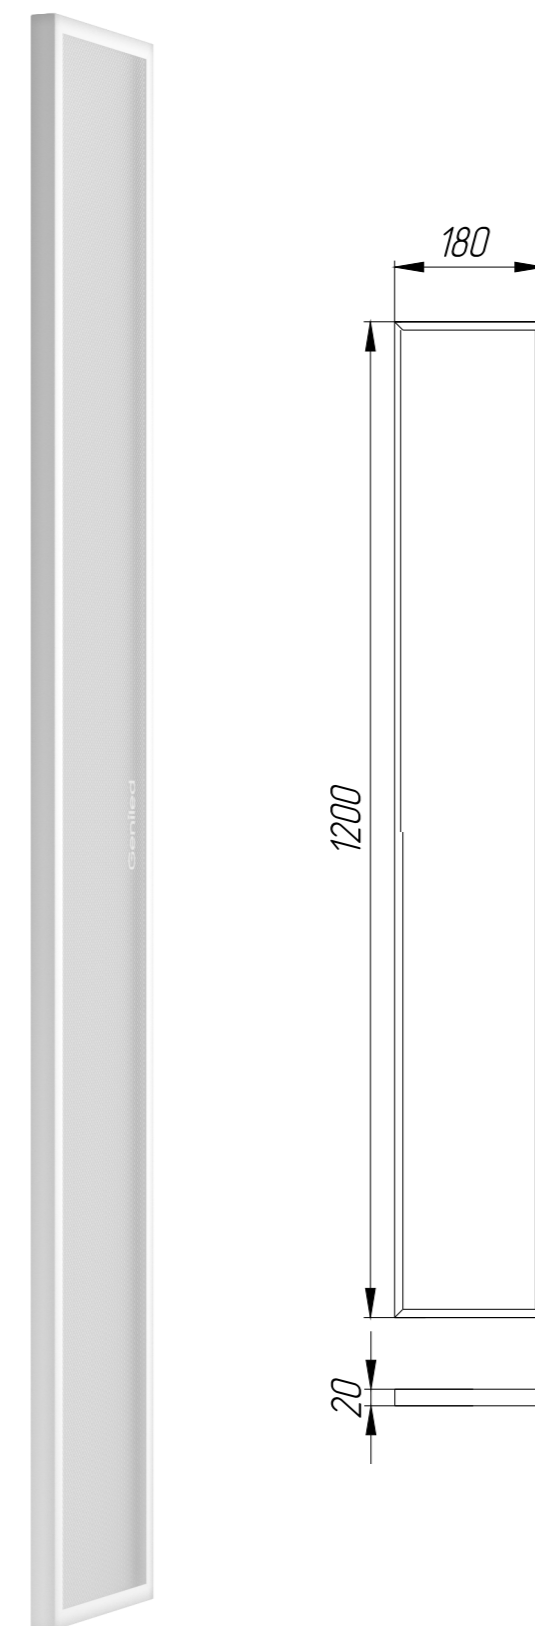

ЛПО СУПЕР 1200x180

1200x180x20мм, Опал 120° 158лм/Вт

Артикул	Светодиодный светильник Geniled, модель:	Световой поток	Световой поток светодиодов	Потребление	Масса
08455	ЛПО Super 1200x180x20 30Вт 5000К Опал 4740лм	4740лм	6090лм	30Вт	2.1кг
08457	ЛПО Super 1200x180x20 40Вт 5000К Опал 6320лм	6320лм	8120лм	40Вт	2.1кг
08459	ЛПО Super 1200x180x20 50Вт 5000К Опал 7900лм	7900лм	10150лм	50Вт	2.2кг
08461	ЛПО Super 1200x180x20 60Вт 5000К Опал 9480лм	9480лм	12180лм	60Вт	2.4кг

1200x180x20мм, Матовое закаленное стекло 120° 158лм/Вт

Артикул	Светодиодный светильник Geniled, модель:	Световой поток	Световой поток светодиодов	Потребление	Масса
08802	ЛПО Super 1200x180x20 30Вт 5000К Матовое закаленное стекло 4740лм	4740лм	6090лм	30Вт	2.1кг
08803	ЛПО Super 1200x180x20 40Вт 5000К Матовое закаленное стекло 6320лм	6320лм	8120лм	40Вт	2.1кг
08804	ЛПО Super 1200x180x20 50Вт 5000К Матовое закаленное стекло 7900лм	7900лм	10150лм	50Вт	2.2кг
08805	ЛПО Super 1200x180x20 60Вт 5000К Матовое закаленное стекло 9480лм	9480лм	12180лм	60Вт	2.4кг

1200x180x20мм, Микропризма 90° 160лм/Вт

Артикул	Светодиодный светильник Geniled, модель:	Световой поток	Световой поток светодиодов	Потребление	Масса
08454	ЛПО Super 1200x180x20 30Вт 5000К Микропризма 4800лм	4800лм	6090лм	30Вт	2.1кг
08456	ЛПО Super 1200x180x20 40Вт 5000К Микропризма 6400лм	6400лм	8120лм	40Вт	2.1кг
08458	ЛПО Super 1200x180x20 50Вт 5000К Микропризма 8000лм	8000лм	10150лм	50Вт	2.2кг
08460	ЛПО Super 1200x180x20 60Вт 5000К Микропризма 9600лм	9600лм	12180лм	60Вт	2.4кг

geniled