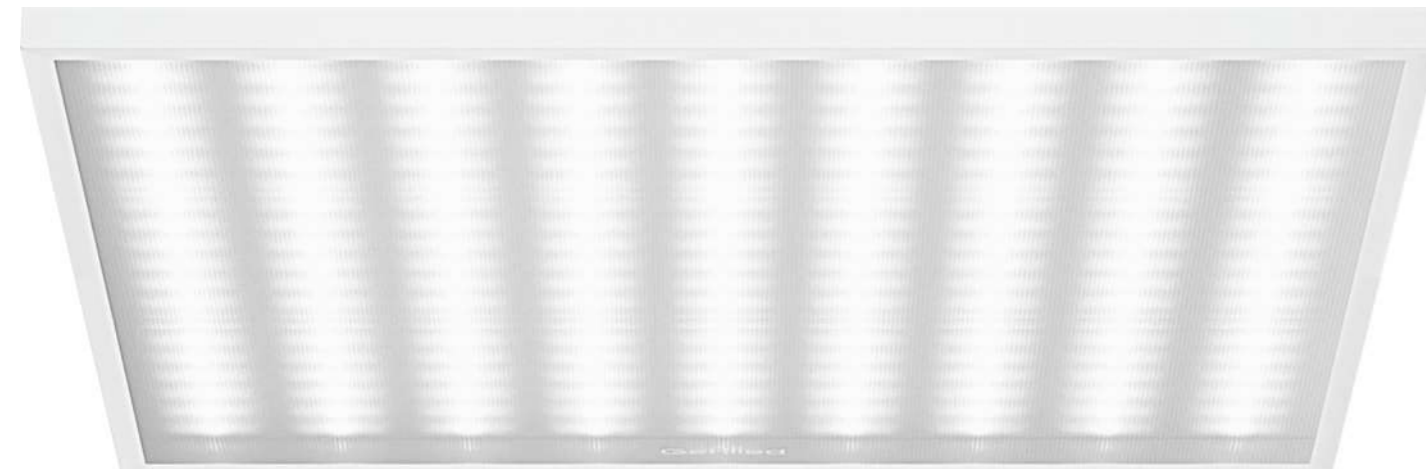

# СУПЕР СЕРИЯ

В светильниках серии Super мы используем в два раза больше светодиодных модулей — линеек, чем в обычном светильнике Geniled аналогичной мощности. Каждая линейка состоит из 24 высокоэффективных светодиодов Everlight SMD2835. Мы подаем на светодиоды низкую нагрузку — только 40% номинального тока. Это позволяет достичь светотдачи готового светильника 161лм/Вт.

# ОФИС СУПЕР 595x595

## 595x595x20мм, Матовое закаленное стекло 120° 158лм/Вт

| Артикул | Светодиодный светильник Geniled, модель:                   | Световой поток | Световой поток светодиодов | Потребление | Масса |
|---------|--|----------------|----------------------------|-------------|-------|
| 08784   | Офис Super 595x595x20 30Вт 5000К Матовое закаленное стекло | 4740лм         | 6090лм                     | 30Вт        | 2.8кг |
| 08785   | Офис Super 595x595x20 40Вт 5000К Матовое закаленное стекло | 6320лм         | 8120лм                     | 40Вт        | 2.9кг |
| 08786   | Офис Super 595x595x20 50Вт 5000К Матовое закаленное стекло | 7900лм         | 10150лм                    | 50Вт        | 2.9кг |
| 08787   | Офис Super 595x595x20 60Вт 5000К Матовое закаленное стекло | 9480лм         | 12180лм                    | 60Вт        | 3.0кг |
| 08788   | Офис Super 595x595x20 70Вт 5000К Матовое закаленное стекло | 11060лм        | 14210лм                    | 70Вт        | 3.2кг |
| 08789   | Офис Super 595x595x20 80Вт 5000К Матовое закаленное стекло | 12640лм        | 16240лм                    | 80Вт        | 3.2кг |